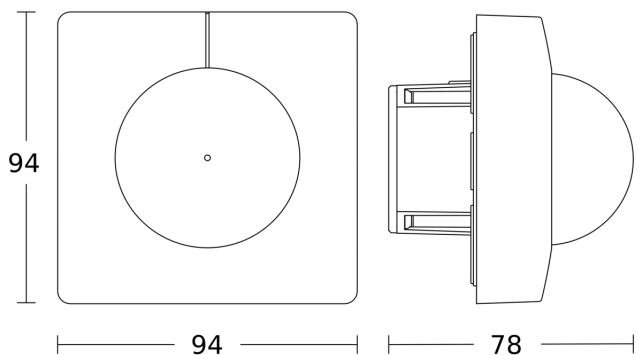

# IS 345

DALI-2 APC - plafondinbouw vierkant  
EAN 4007841 080648  
art.nr. 080648

Maten 1

Maten 2